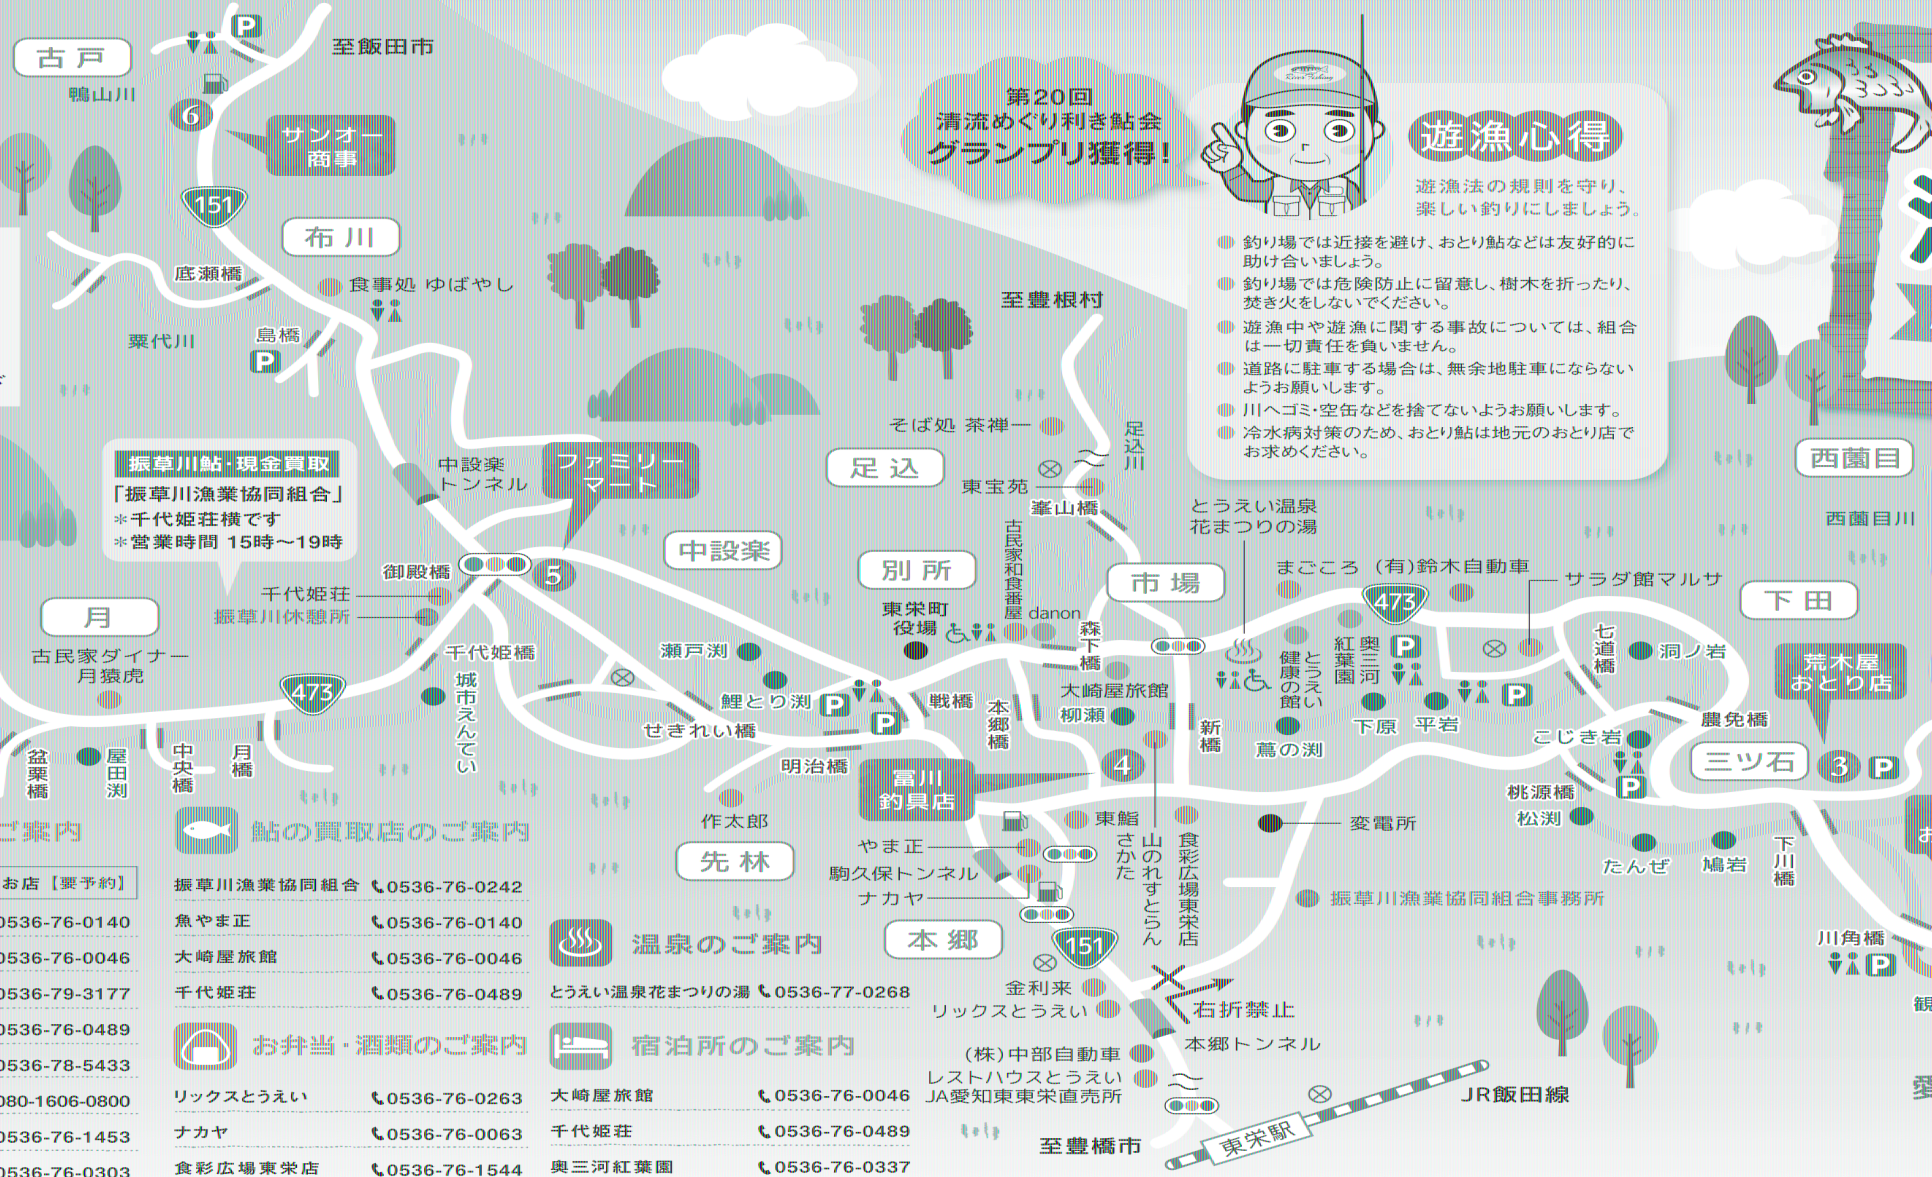

- トイレ
- 多目的トイレ
- 駐車場
- ガソリンスタンド

第20回
清流めぐり利き鮎会
グランプリ獲得!

遊漁心得

遊漁法の規則を守り、
楽しい釣りにしましょう。

- 釣り場では近接を避け、おとり鮎などは友好的に助け合いましょう。
- 釣り場では危険防止に留意し、樹木を折ったり、焚き火をしないでください。
- 遊漁中や遊漁に関する事故については、組合は一切責任を負いません。
- 道路に駐車する場合は、無余地駐車にならないようお願いいたします。
- 川へゴミ・空缶などを捨てないようお願いします。
- 冷水病対策のため、おとり鮎は地元のおとり店でお願いします。

振草川鮎・現金買取
「振草川漁業協同組合」
*千代姫荘横です
*営業時間 15時~19時

食事処のご案内

- 魚やま正 ☎0536-76-0140
- 大崎屋旅館 ☎0536-76-0046
- 食事茶屋 作太郎 ☎0536-79-3177
- 千代姫荘 ☎0536-76-0489
- 食事処 ゆばやし ☎0536-78-5433
- 古民家食 番屋 ☎080-1606-0800
- 山のれすとらん さかた ☎0536-76-1453
- 古民家ダイナー月猿虎 ☎0536-76-0303
- レストハウスとうえい ☎0536-79-3356
- 金利来 ☎0536-79-3389
- 東鯨 ☎0536-76-1766
- とうえい温泉 ☎0536-77-0268
- まごころ ☎0536-76-1777
- 東宝苑 ☎0536-76-1151
- そば処 茶禅一 ☎0536-76-0621

食事処や宿泊所はこちらをチェック!!
東栄町の美味しいグルメ情報や、宿泊施設など観光情報をチェック!
東栄町のしかん 🔍検索

鮎友釣り遊漁料(18歳以下は無料)

年券	14,000円	7,000円	7,000円	2,500円	2,000円	1,500円	1,250円	1,000円
	一般	女性・30歳以下の男性	肢体不自由者	一般(解禁~7月31日)	一般(8月1日~)	女性・30歳以下の男性(解禁~)	肢体不自由者(一般の半額)	
日釣券								

所在地

所在地	1	2	3	4	5	6	7
西園目渡瀬	柳沢	川角	中井	三ツ石	荒木	本郷	富川
中設楽	ファミリー	古戸	サン	浦川	おと		